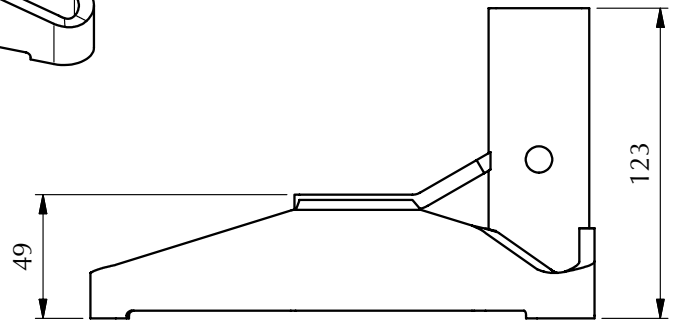

## SMB SYSTEM S

1,3 kg  
EN 13374-A-B (<15°)

[mm]

< 10.6 kN

< 7.1 kN

< 10.1 kN

< 10.5 kN

1.

2.

3.

4.