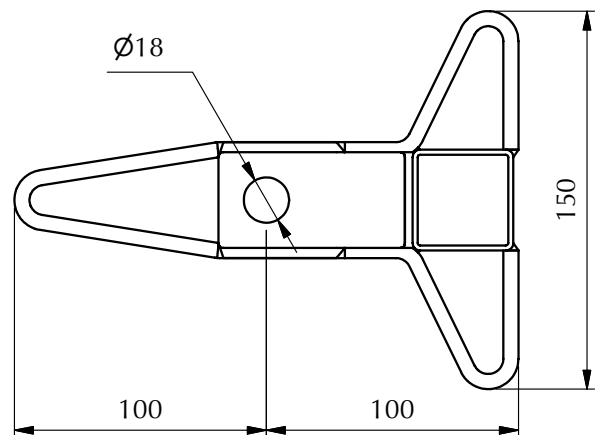

## SMB SYSTEM S

1,3 kg  
EN 13374-A-B (<15°)

[mm]

< 10.6 kN

< 7.1 kN

< 10.1 kN

< 10.5 kN

1.

2.

3.

4.