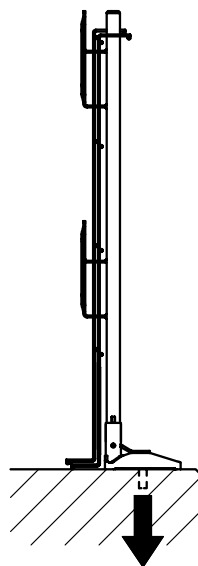

## SMB SYSTEM S

1,3 kg  
EN 13374-A-B (<15°)

[mm]

< 10.6 kN

< 7.1 kN

< 10.1 kN

< 10.5 kN

1.

2.

3.

4.