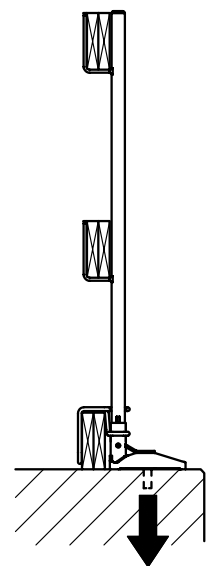

## SMB SYSTEM S

1,3 kg  
EN 13374-A-B (<15°)

[mm]

< 10.6 kN

< 7.1 kN

< 10.1 kN

< 10.5 kN

1.

2.

3.

4.