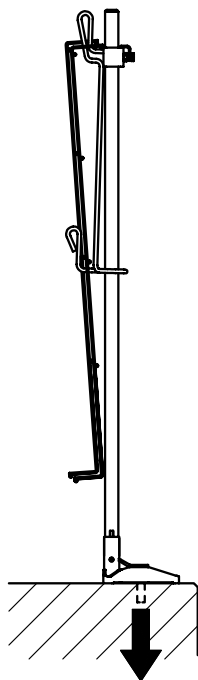

## SMB SYSTEM S

1,3 kg  
EN 13374-A-B (<15°)

[mm]

< 10.6 kN

< 7.1 kN

< 10.1 kN

< 10.5 kN

1.

2.

3.

4.